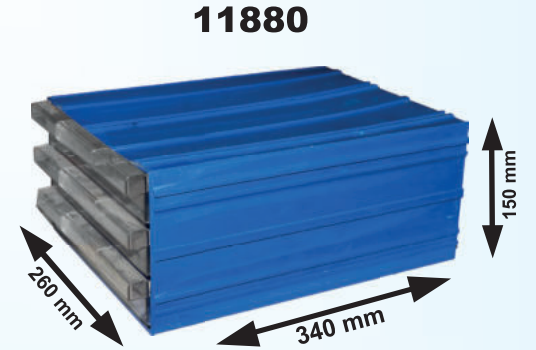

AVADANLIK / ÇEKMECELER