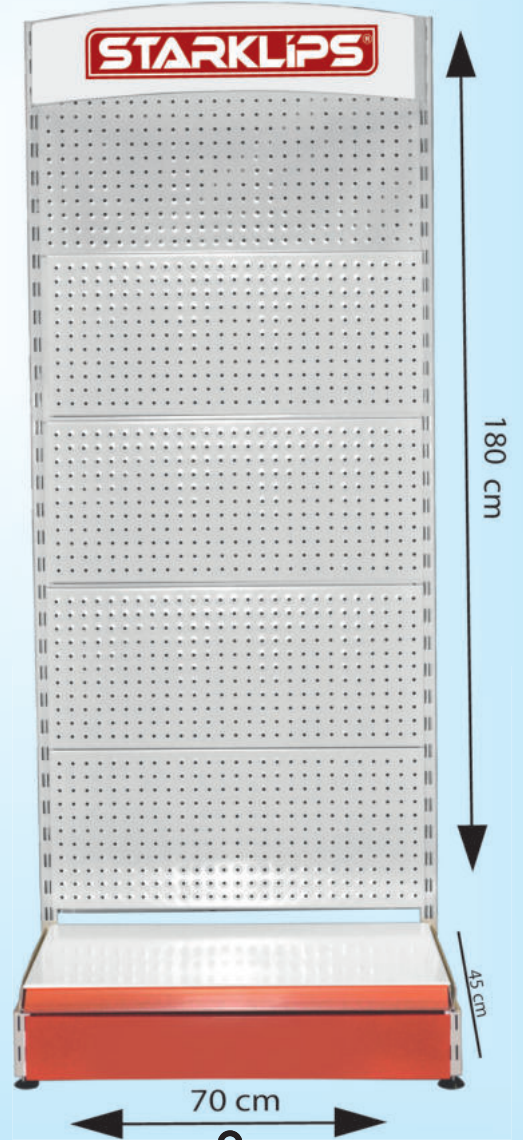

Tel kancaları sayesinde paketlenmiş ürünlerinizi kolaylıkla teşhir edebilirsiniz ve müşterilerinizin satın alma faaliyetlerini arttırabilirsiniz!

**YENİ**

**100**  
ASKILI

**P9415**

**YENİ**

**P9416**

**50**  
ASKILI

**KG**  
**23,360 KG**  
ASKILAR DAHİL  
BOŞ AĞIRLIK

**KG**  
**19,075 KG**  
ASKILAR DAHİL  
BOŞ AĞIRLIK

**SİZİNDE**  
**ORGANİZER**  
DÖNER STANDINIZ  
**OLSUN**

**"İsteğinize özel stand"**  
ister **tek markaya** ait veya  
ister **tüm markalara** ait  
karişik klips standları hazırlanır!