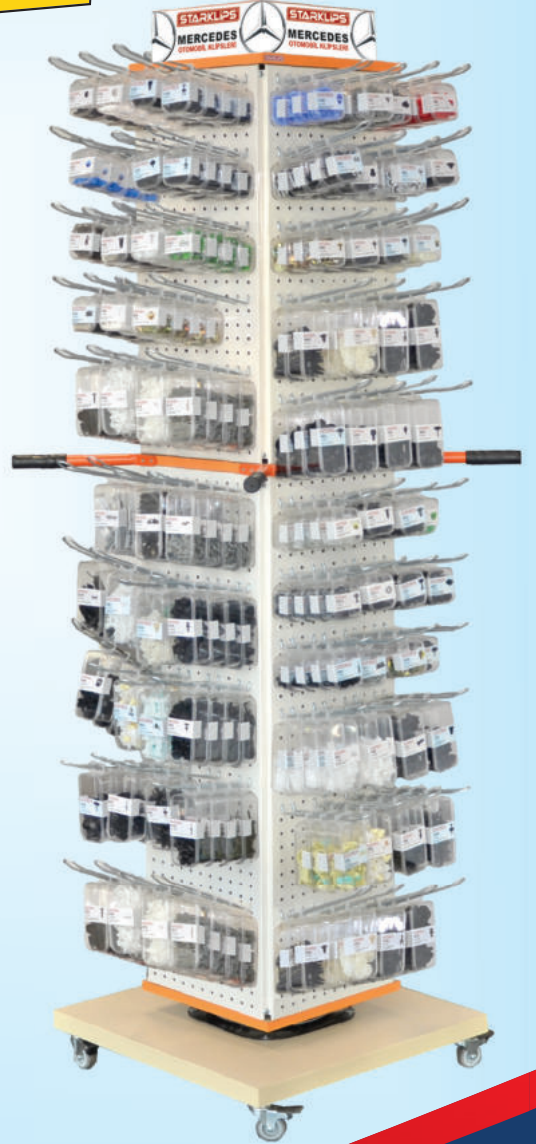

PROFESYONEL KLİPS SATIŞ STANLARI

SİZİNDE
KLİPS
MARKETİNİZ
OLSUN

**KLİPSTE
BOL ÇEŞİT
"YÜKSEK"
CİRO!**

"İsteğinize özel stand"

ister **tek markaya** ait veya
ister **tüm markalara** ait
karışık klips standları hazırlanır!

iş yerinizde
PROFESYONEL KLİPS
STANDINA
yer açın!

YENİ