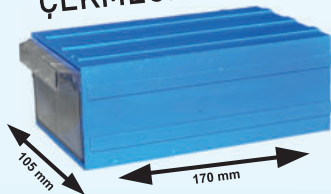

156 GÖZ
105'LİK ÇEKMECELİ

ÜRÜN KODU
2308
ÇEKMECE