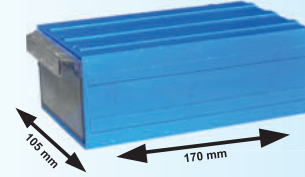

4 adet kilitlenebilir tekerleği sayesinde standınızın işyerinizde kolayca ve rahatça hareket ettirme olanağı sağlar.

ÜRÜN KODU
2308