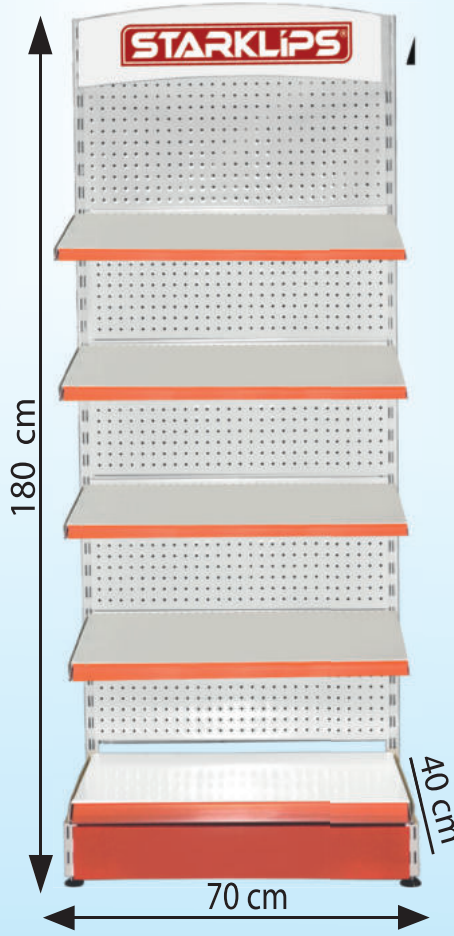

ÜRÜN KODU  
**P9406**

**KG**  
**32,160 KG**  
ASKILAR DAHİL  
BOŞ AĞIRLIK

ÜRÜN KODU  
**P9407**

**KG**  
**25,235 KG**  
ASKILAR DAHİL  
BOŞ AĞIRLIK

ÜRÜN KODU  
**14509**  
YENİ

**KG**  
**9,90 KG**  
(Boş Ağırlık)