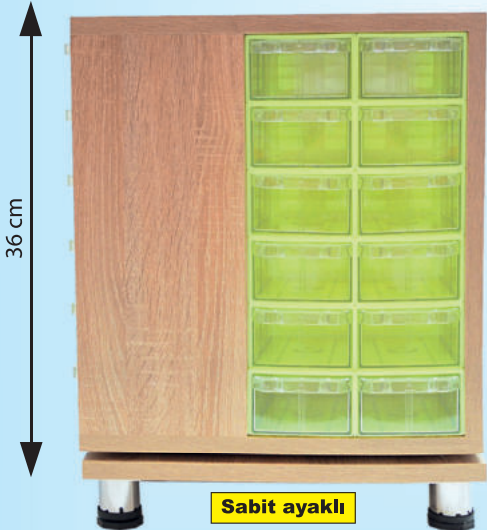

Kendi ekseninde dönebilen 4 yönlü olması sayesinde istediğiniz klips çekmesine rahatça ulaşabilirsiniz.

Sağlam metal ayakları sayesinde dolabınızı sabit olarak yerinden oynamadan kullanabilirsiniz.

ÜRÜN KODU  
**2308-2**

**YENİ**

36 cm

**Sabit ayaklı**

37 cm

ÜRÜN KODU: 11813

Stand Döner Dolap Ahşap  
48 Göz 105 lik Çekmeceli

**KG**  
**25 KG**  
(Boş Ağırlık)

Kolay tutulabilir ve açılabilir plastik çekmeceleri sayesinde aradığınız ürüne hızlı bir şekilde ulaşabilirsiniz.