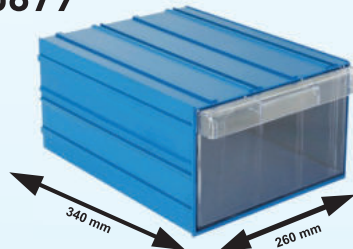

ÜRÜN KODU
15879