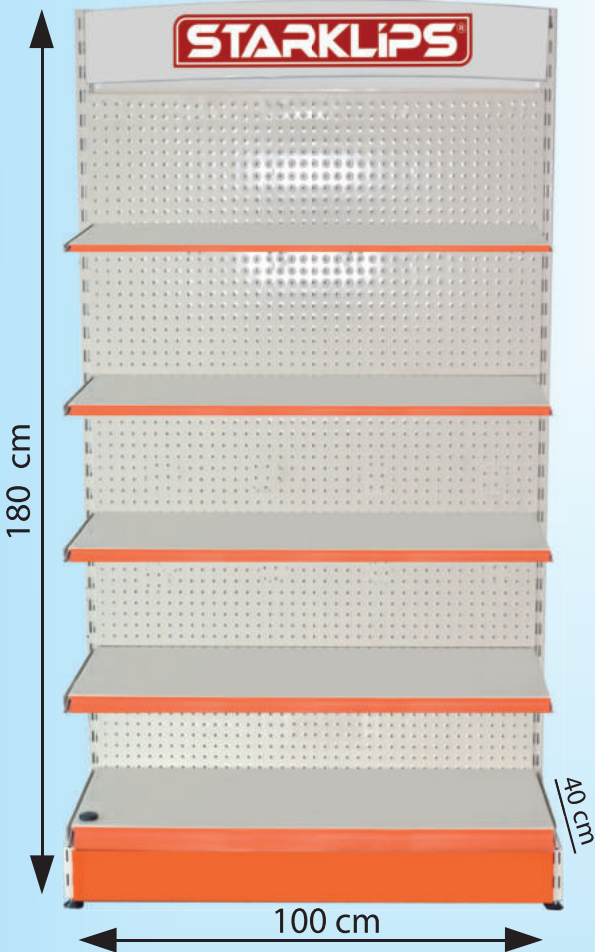

KG
32,160 KG
ASKILAR DAHİL
BOŞ AĞIRLIK

ÜRÜN KODU
P9407