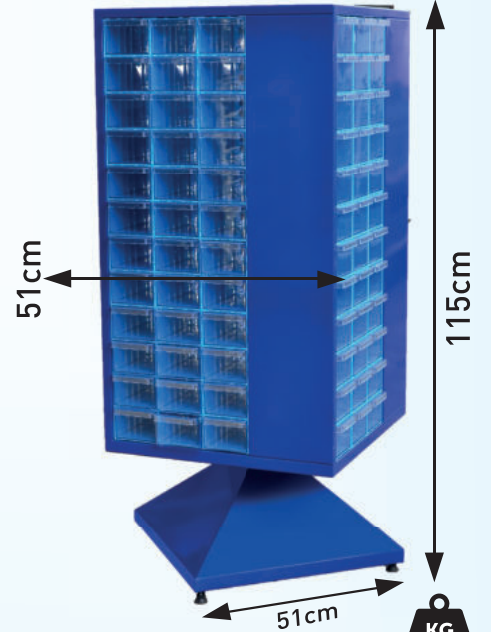

180 GÖZ
105'LİK ÇEKMECELİ

ÜRÜN KODU:2304