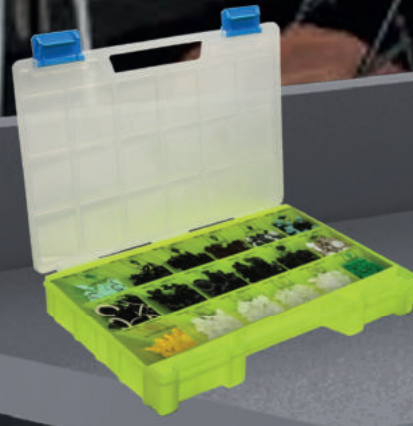

SİZİNDE
ORGANİZER
RAFİNİZ
OLSUN