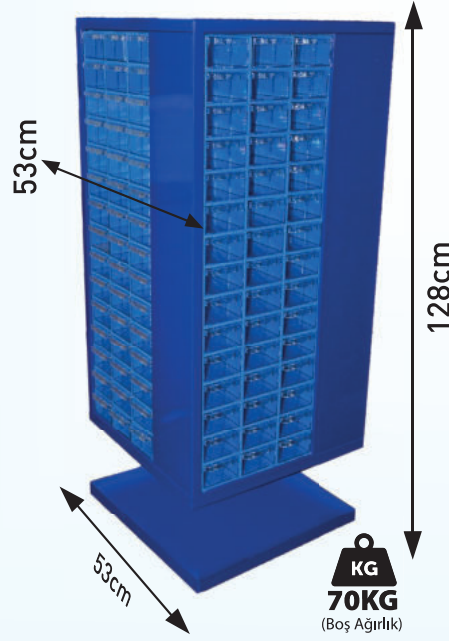

320 GÖZ
105'LİK ÇEKMECELİ

ÜRÜN KODU:2302