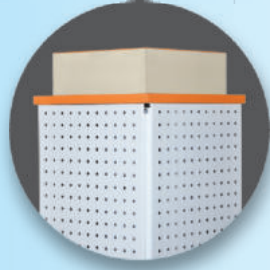

Logo alınlığı sayesinde satışa sunduğunuz ürünlerin markasını da müşterilerinizle paylaşabileceğiniz, satışlarınızı çok daha etkin hale getirebileceksiniz!